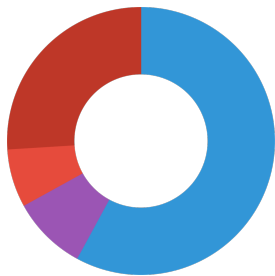

JBL Gammarus Nachfüllpack

Futterart	getrocknete Bachflohkrebse
Subprodukttyp	Ergänzungsfuttermittel für Sumpf- und Wasserschildkröten
Dosierung	Junge, noch wachsende Schildkröten sollten je nach Größe 2 - 4 Mal täglich im Wasserteil soviel Futter bekommen, wie in ca. 10 Minuten gefressen wird. Erwachsene Tiere genügen 4 - 5 Fütterungen pro Woche in der gleichen Weise

Analytische Bestandteile