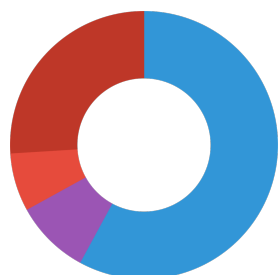

JBL Gammarus Embalagem de recarga

Tipo de alimentação	Gammarus pulex secos
Sub product type	Alimentos complementares para tartarugas palustres e aquáticas
Dosagem	As tartarugas jovens que ainda estão em crescimento deveriam obter alimento na quantidade que é comida em cerca de 10 minutos, na parte aquática, 2 a 4 vezes por dia, conforme o tamanho. Para os animais adultos é suficiente alimentar 4 a 5 vezes por semana, de modo idêntico

Analytical components

Proteína	48.6 %
Teor de gordura	7.6 %
Fibra bruta	5.9 %
Cinzas brutas	21.8 %