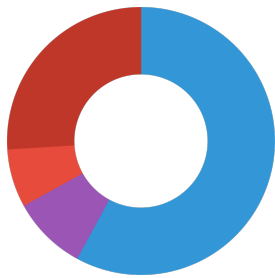

JBL Gammarus, ricarica

Tipo di mangime	Gammarus essiccati
Tipo di sottoprodotto	Mangime complementare per tartarughe palustri e acquatiche
Dosaggio	Giovani tartarughe in fase di crescita ricevono, secondo la taglia, 2-4 volte al giorno tanto mangime nel bacino dell'acqua quanto ne consumano in circa 10 minuti. Per gli animal adulti bastano 4-5 porzioni settimanali somministrate allo stesso modo

Componenti analitici