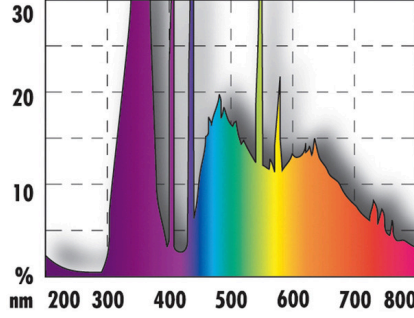

## lichtstoffröhren

Grün = höchste  
Rot = schwäch

T8 Mitbewerber H.				
RG8				
30 W				
UV-B	Lux	UV-A	UV-B	
0,07	9400	1,46	0,04	
0,02	2500	0,30	0,02	
0,01	1400	0,16	0,01	
0,01	1020	0,11	0,01	
0,01	650	0,09	0,00	
0,01	510	0,07	0,00	
0,00	400	0,06	0,00	
0,00	319	0,05	0,00	
0,00	270	0,04	0,00	
0,00	230	0,04	0,00	
0,00	190	0,03	0,00	
0,00	102	0,02	0,00	
0,00	77	0,01	0,00	