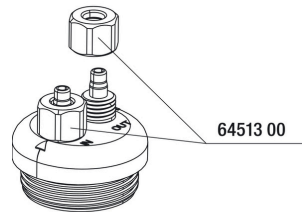

JBL PS/PA a50
Parafusos da carcaça

JBL PS/PA a50 Pés de
borracha

JBL PA a50 Parte
superior da carcaça

JBL ArtemioSet
Conjunto completo para a
reprodução de ração viva

JBL CP i40, PS a50, PA
a50 Membrana

JBL Adaptador UK para
todos os conetores
chatos