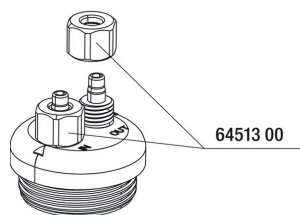

JBL převlečná matice hadice vzduch/CO2