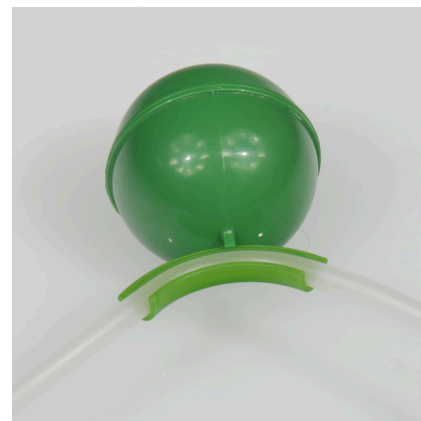

## JBL Pływak+Zabezpieczenie przed zagięciem węża

Pływak mit ochroną przeciwzgięciową do węży do zestawu PondOxi-Set

Suitable for:

- Sprytny osprzęt do każdego kamienia napowietrzającego: Pływak z ochroną przeciwzgięciową do węży do mocowania węża powietrza z kamieniem napowietrzającym
- Wąż powietrza z kamieniem napowietrzającym zawiesić tak w przewodnicy węża, żeby kamień napowietrzający wisiał pod wodą około 30 cm nad dnem
- Nie narusza się dolnych warstw wody – nie następuje całkowite wymieszanie wody
- Mocny uchwyt dzięki uchwytowi węża, umieszczenie kamienia napowietrzającego na wybranej wysokości.
- W zestawie: Pływak z uchwytami węża z kątnikiem do węża