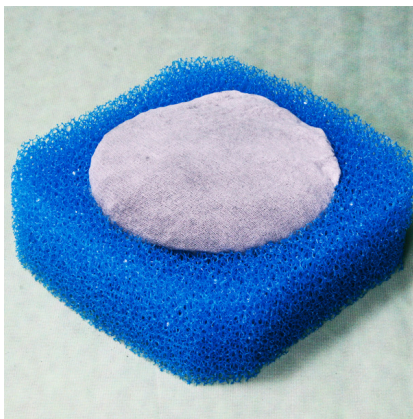

JBL PhosEx ultra Pad CristalProfi e

Губка и средство для удаления фосфатов для СРe

Suitable for:

- Чистая и здоровая вода: комплект с вставкой из губки и средством для устранения фосфатов для Cristal Profi
- Применение: положите весь комплект целиком в пустую корзину, снимите полиэтиленовый пакет, поместите в фильтр.
- Нерастворимое соединение железа: не выделяет в воду никаких веществ.
- Подходит для пресной и морской воды
- В комплекте: 1 комплект с вставкой из губки и средством для удаления фосфата. В т. ч. 2 x вставки из губки с выемкой, 1 вставка с эффективным средством для удаления фосфата

You may also be interested in

You can find a complete overview here: <https://www.jbl.de/qr/60169>

JBL SymecMicro
Микроволокно для аквариума против помутнения воды

JBL Symec Filter Floss
Синтепон против любого помутнения воды

JBL Symec XL
Грубый синтепон для фильтра против помутнения воды

JBL Symec VL
Синтепон для фильтров против любого помутнения воды

JBL PhosEx ultra Pad CristalProfi e

Product information

Чистая и здоровая вода