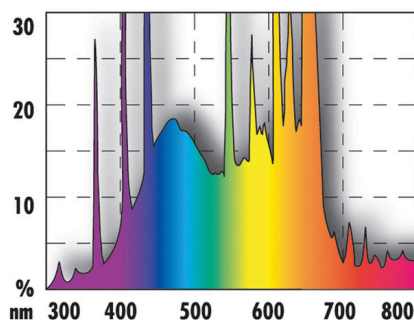

# JBL SOLAR COLOR T5 ULTRA 24-39 W

Światłówka dla intensywnych barw w akwariach

Suitable for:  

- Solar-Światłówka dla intensywnych barw w akwariach słodkowodnych
- Prosta instalacja: Światłóvkę z trzonkiem T5 włożyć do oprawki do zatrzaśnięcia lampy
- Intensywne kolory dzięki większemu udziałowi barw czerwonych i niebieskich w widmie: Pełna okazałość barw ryb i roślin
- Oddawanie barw i pełne widmo światła gwarantowane przez 2 lata. Wyjątkowe oświetlenie dzięki wysokiej liczbie lumenów. Przetestowane przez Instytut Nauk Morskich IFM-Geomar: Pełne widmo światła jak światło słoneczne
- Oddawanie barw i pełne widmo światła gwarantowane przez 2 lata. W zest. plakietka przypominająca o wymianie