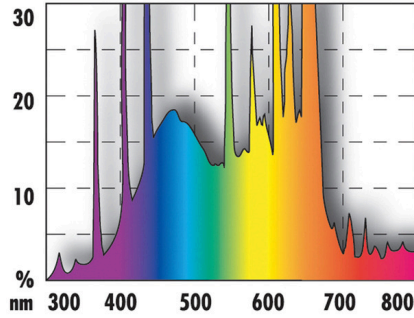

JBL SOLAR COLOR T5 ULTRA 24-39 W

Akvaryumlarda yoğun renkler için floresan tüp

Suitable for:  

- Tatlı su akvaryumunda güçlü renkler için Solar floresan tüp, bitki gelişimini destekler
- Kolay montaj: T5 soketli floresan tüpü yerine oturana kadar duya sokun
- Spektrumdaki yüksek kırmızı ve mavi payına bağlı olarak yoğun renkler: görkemli balık ve bitki renkleri
- Renk geri verimi ve tam spektrum 2 yıl süreyle garanti edilir. Yüksek lümen değeri sayesinde mükemmel aydınlatma. IFM Geomar tarafından bilimsel olarak test edilmiştir: Güneş ışığında olduğu gibi tam spektrum
- Renk geri verimi ve tam spektrum 2 yıl süreyle garanti edilir. Değişirme zamanını hatırlatma plaketi de dahildir.

Işık spektrumu ile ışık gücü arasındaki ilişki:

Çok parlak bir tüp üretmek için yalnızca spektrumun sarı-yeşil bölümünün güçlendirilmesi yeterlidir. Bunu dengelemek ve ışığın çok sarı görünmesini önlemek için biraz kırmızı ve mavi katılır. Çoğu tüp bu yöntemle üretilir! Ancak bizim amacımız bir oturma odasını değil, canlı bitkiler içeren bir akvaryumu aydınlatmak. Bunların talepleri ise farklıdır, büyümek için görülebilir ışık spektrumunun TÜM spektral alanlarını kapsayan bir ışığa (gökkuşuğu renkleri) ihtiyaçları vardır. JBL bu nedenle EKSIKSİZ olarak tüm spektral alanları kapsayan, ancak buna karşılık diğer floresan tüplerden biraz daha az parlak olan "tam spektrumlu floresan tüpler" üretmiştir. Bir tüpün çıkış gücü daima yüzde 100'dür. Asıl önemli olan ışığın hangi spektral alanları kapsadığıdır!