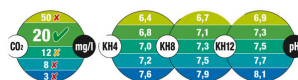

JBL CO2 permanentní barevné karty