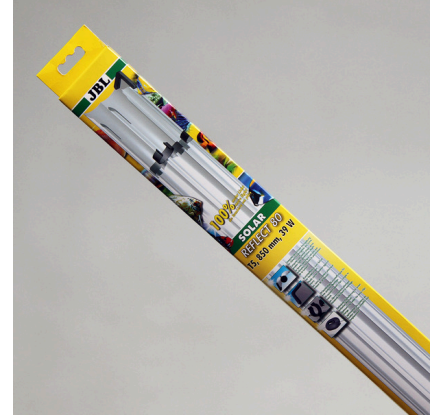

JBL SOLAR Reflect T5/T8 438-850 mm

Floresan tüpler için yüksek etkili reflektör plakası

Suitable for:

- Tüm floresan tüplerin aydınlatma gücünü ikiye katlar
- Kolay montaj: Reflektörü floresan tüplerin üzerine takmanız yeterlidir
- Maksimum ışık verimi: Optimize edilmiş şekli sayesinde yüksek ışık nüfuz derinliği. İç yüzü koyu renkli olan kapaklarda ışık kaybı olmaz. Döndürerek isteğe özel ışık yönlendirme
- Güvenlik: Yaralanmaları önleyici plastik köşeler. Korozyona dayanıklı, sağlam ve çok parlak alüminyum
- Teslimat kapsamı: Floresan tüpler için klipsleri ile birlikte reflektör plakası, Ø 2,6 cm T8 ve Ø 1,6 cm T5 floresan tüpler için uygundur

JBL SOLAR Reflect T5/T8 438-850 mm

Spare parts

JBL SOLAR REFLECT
köşe koruma

JBL SOLAR Reflect T5/T8 438-850 mm

Product information

Ek enerji maliyeti olmaksızın en verimli aydınlatma: Akvaryumun/teraryumun en iyi şekilde aydınlatılması bitki ve mercan gelişimi için önemli olduğu kadar yosun gelişiminin en aza indirgenmesi açısından da önem taşır. Reflektör kullanıldığında - ek enerji maliyeti olmaksızın- maksimum aydınlatma gücü elde edilir. Bu aynı zamanda akvaryumda yapılan çalışmalar sırasında gözleri de korur.

Etkili biçim: JBL'nin M şeklindeki reflektör sacları ışığı tüpe geri göndermez, doğrudan suya iletir. Yuvarlanmış plastik köşeler yaralanmaları önler.

Kolay montaj: Reflektörü floresan tüplerin üzerine geçirmeniz yeterlidir.