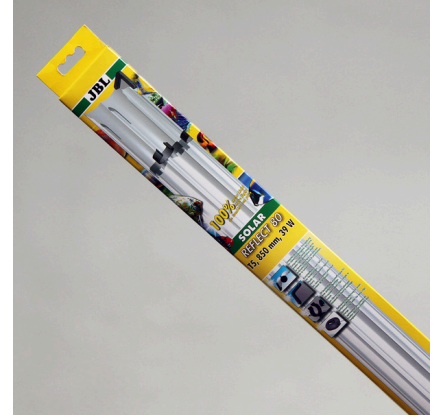

## JBL SOLAR Reflect T5/T8 438-850 mm

Floresan tüpler için yüksek etkili reflektör plakası

Suitable for:

- Tüm floresan tüplerin aydınlatma gücünü ikiye katlar
- Kolay montaj: Reflektörü floresan tüplerin üzerine takmanız yeterlidir
- Maksimum ışık verimi: Optimize edilmiş şekli sayesinde yüksek ışık nüfuz derinliği. İç yüzü koyu renkli olan kapaklarda ışık kaybı olmaz. Döndürerek isteğe özel ışık yönlendirme
- Güvenlik: Yaralanmaları önleyici plastik köşeler. Korozyona dayanıklı, sağlam ve çok parlak alüminyum
- Teslimat kapsamı: Floresan tüpler için klipsleri ile birlikte reflektör plakası, Ø 2,6 cm T8 ve Ø 1,6 cm T5 floresan tüpler için uygundur

Etkili biçim: JBL'nin M şeklindeki reflektör sacları ışığı tüpe geri göndermez, doğrudan suya iletir. Yuvarlanmış plastik köşeler yaralanmaları önler.

Kolay montaj: Reflektörü floresan tüplerin üzerine geçirmeniz yeterlidir.