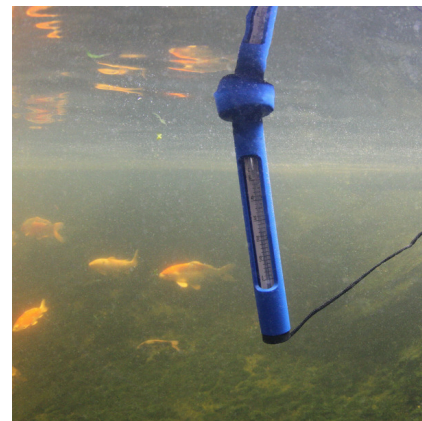

JBL Termometr do stawu ogrodowego

Pływający termometr do stawu ogrodowego

Suitable for: 

- Wygodna kontrola temperatury w stawie: Pływający termometr do stawu ogrodowego ze sznurem nylonowym 5 m do prostego odczytu temperatury wody
- Odczyt temperatury wody na głębokości 20 cm, wskazanie temperatury od 0 do 50 °C
- Wygodna obsługa dzięki nylonowemu sznurowi
- JBL Zalecenie: Do każdej temperatury właściwe działanie
- W zestawie: Pływający termometr do stawu ogrodowego, Pond termometr, w zest. sznur

JBL PO4 Fosforany
Zestaw testów Koi
Szybki test do określenia zawartości fosforanów

JBL PROSCAN
Test wody z analizą na smartfona

JBL Termometr do stawu ogrodowego

Product information

O każdej porze roku właściwa pielęgnacja stawu ogrodowego

Wygodna obsługa

Pływający termometr do stawu ogrodowego JBL zapewnia dokładne wskazanie temperatury od 0 do 50 °C. Dzięki nylonowemu sznurowi o długości 5 m operowanie termometrem jest proste. Temperaturę mierzy się na głębokości 20 cm.

Właściwości	
Pojemność Siedlisko	Do wszystkich stawów ogrodowych
Materiał	Tworzywo sztuczne (ABS), szkło
Rodzaj pokarmu	-
Kolor	biały / niebieski
Dozowanie	-
Warunki transportu	-

JBL Termometr do stawu ogrodowego