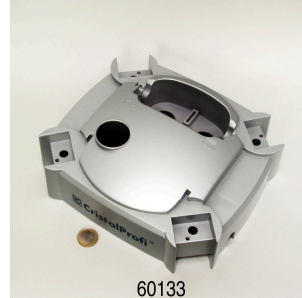

60143

JBL CP e Junta bloque de conexión

JBL CristalProfi e701 greenline

Piezas de repuesto

**JBL CP
 e4/7/9/15/1900/1 set
 llaves de paso**

**JBL CP e clip para
 carcasa**

**JBL CP e cubierta
 cabezal bomba**