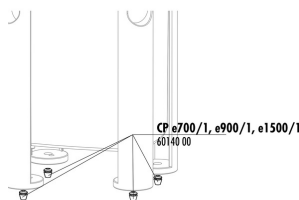

JBL CristalProfi e701 greenline

Piezas de repuesto