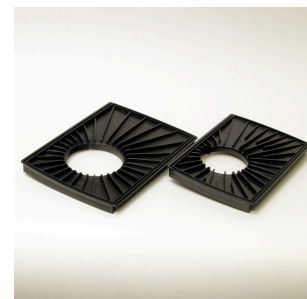

**JBL CP e Placa de
distribuição**