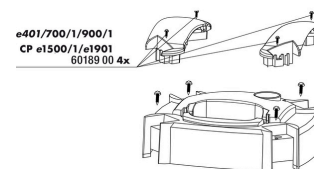

JBL CP e4/7/9/15/1900/1,2 Parafusos, pega