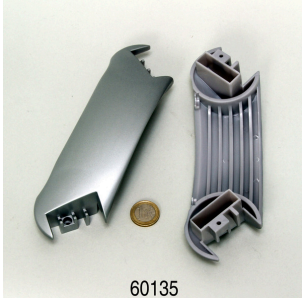

JBL CristalProfi e701 greenline

Spare parts

60135