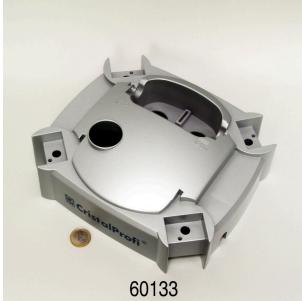

Spare parts

60133
 JBL CP e pump head cover

JBL CP e clip for casing

6348810
 JBL adapter UK for all flat-pin plugs

e401/700/1/900/1
 CP e1500/1/e1901
 60169 00 4x
 JBL CP
 e4/7/9/15/1900/1/2
 handle screws