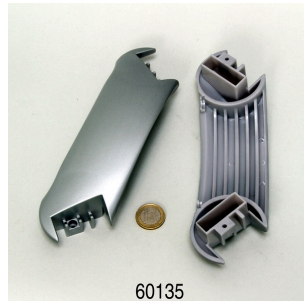

60182
 JBL CP e bottom panel for start button

60146
 JBL CP e union nut for hose connection

60143
 JBL CP e seal connection block

JBL CristalProfi e1501 greenline

Spare parts

**JBL CP
 e4/7/9/15/1900/1
 stopcock set**