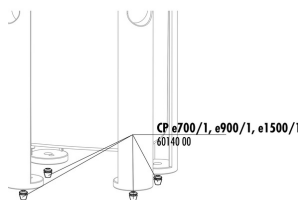

JBL CristalProfi e1501 greenline

Spare parts