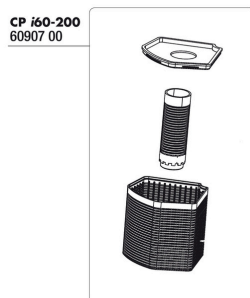

JBL CP i_cl Flow Regulator

JBL CP i Pump Head

JBL CP i Impeller

JBL CP i_cl Impeller Cover

JBL CP i_cl Water Outlet Pipe

JBL CP i_cl Base Plate

Velcro connection (2 sets) for JBL CP i_cl

JBL CP i_cl suction pipe for foam cartridge