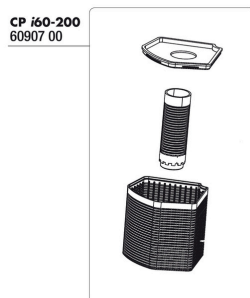

JBL CP i_cl Flow Regulator

JBL CP i Pump Head

JBL CP i Impeller

JBL CP i_cl Impeller Cover

JBL CP i_cl Water Outlet Pipe

JBL CP i_cl Base Plate

Velcro connection (2 sets) for JBL CP i_cl

JBL CP icl suction pipe for foam cartridge