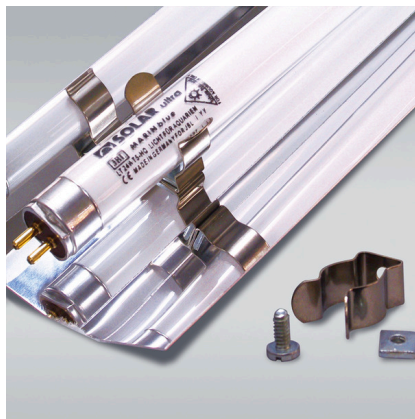

# JBL clips T5/T8 (metal)

Металлическая клипса для люминесцентных ламп

Suitable for:

- Металлические держатели для крепления люминесцентных ламп к отражателям для люминесцентных ламп для оптимального освещения аквариума / террариума
- Просто установить: вставьте зажим через отверстие в нижней части отражающей пластины, вставьте фиксатор с верхней стороны. Зафиксируйте. Оптимизированное крепление зажима для лёгкой замены
- Подходит для люминесцентных ламп T8
- Длительный срок службы: зажим изготовлен из оцинкованной стали
- В комплекте: металлический держатель для люминесцентных ламп (2 шт), в т. ч. болты и гайки

# JBL clips T5/T8 (metal)