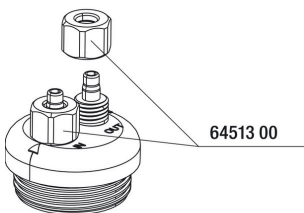

JBL PS a100/200
 крепление для
 мембраны

JBL ProSilent a100/200
 воздушный фильтр

JBL PS a100-a400
 ВИНТЫ

JBL PS a100-400
 НИЖНЯЯ ЧАСТЬ

JBL adapter UK for all
 flat-pin plugs

JBL Cap Nut Air/CO₂
 hose

JBL PROSILENT a100