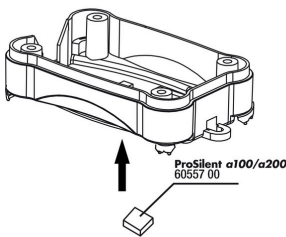

JBL PS a100/200
 крепление для
 мембраны

JBL ProSilent a100/200
 воздушный фильтр

JBL PS a100-a400
 ВИНТЫ

JBL PS a100-400
 НИЖНЯЯ ЧАСТЬ

JBL adapter UK for all
 flat-pin plugs

JBL Cap Nut Air/CO₂
 hose

JBL PROSILENT a100