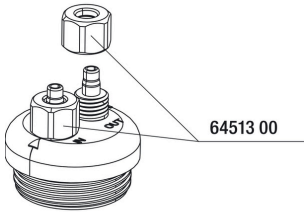

JBL PROSILENT a100

Spare parts

JBL PS a100/200 hava bağlantısı

JBL PS a100-a400 membran seti

JBL PS a100-a400 alt parça