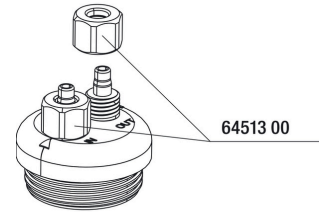

JBL PROSILENT a300

Spare parts

JBL PS a100-a400
membran seti

JBL PS a100-a400
vidalar

JBL PS a300/400 hava
bağlantısı