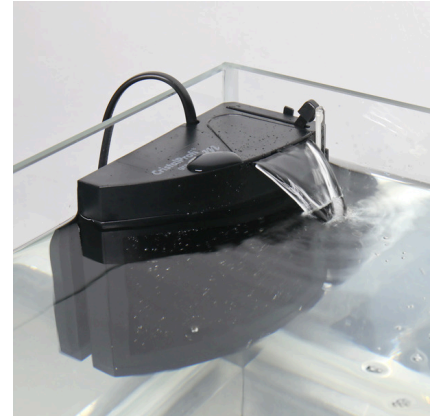

# JBL CristalProfi m greenline

Mattenfilter incl. pomp voor aquaria van 20 – 80 l

Geschikt voor:

- Zuiver en gezond aquariumwater: Mattenfilter incl. pomp en breed watercirculatiesysteem voor aquaria met een volume van 20 – 80 l.
- Eenvoudige montage: Reinig de aquariumruimte, druk het filter op de gewenste plaats, wateruitloop op gelijke hoogte met de waterspiegel houden.
- Ongevaarlijk voor kleine vissen en garnalen: Het fijne sponsoppervlakte voorkomt opzuigen.
- 4 jaar garantie, uit te breiden met een tweede filtermodule (+ 12 cm hoogte), schuifhendel voor vastzetten en losmaken, eenvoudige reiniging: afdekplaat voor spons en uitloopventiel voor het verwijderen - geen terugloop van verontreinigd water.
- Inhoud: Mattenfilter, Cristal Profi m GreenLine. Afmeting (l/h/b): 140/220/90 mm, incl. cliphouder voor thermometer.