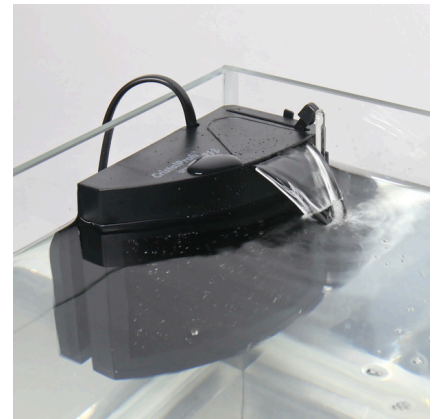

# JBL CristalProfi m greenline

Filtre à mousse avec pompe pour aquariums 20- 80 l

Préconisé pour :

- Eau d'aquarium propre et saine : plaque de mousse filtrante avec pompe et retour d'eau à jet large pour aquariums de 20 à 80 l de volume.
- Installation facile : nettoyer la vitre de l'aquarium, presser le filtre contre la vitre à l'endroit souhaité, placer la sortie d'eau à hauteur du niveau d'eau.
- Aucun danger pour petits poissons ou crevettes : ils ne sont pas aspirés à travers la surface fine de la mousse.
- 4 ans de garantie, extensible avec 2e module filtrant (haut. + 12 cm), poussoir pour débloquer et serrer la ventouse. Nettoyage facile : couvercle amovible pour mousse et soupape d'évacuation - aucune remontée d'eau sale.
- Compris dans la livraison : filtre à mousse filtrante Cristal Profi m greenline, dimensions (L/H/l) : 140/220/90 mm, clip de fixation pour thermomètre.