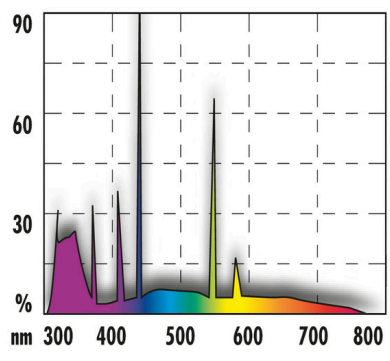

# JBL SOLAR REPTIL SUN ULTRA T5

T5 Specjalna świetlówka do terrarium dla zwierząt pustynnych

Suitable for:

- Dla wszystkich zwierząt pustynnych, które w ich naturalnym środowisku otrzymują pełne widmo światła słonecznego
- Widmo światła dopasowane do naturalnego zakresu światła zwierząt pustynnych aktywnych w dzień
- Wysoka emisja UV: Zwiększanie aktywności, apetytu i typowych zachowań rozrodczych gatunków dzięki promieniowaniu UV-A 63%, optymalna przemiana wapniowa dzięki UV-B 12%
- Codzienny czas działania 9-11 godzin
- Oddawanie barw i pełne widmo światła gwarantowane przez 12 miesięcy. W zest. plakietka przypominająca o wymianie