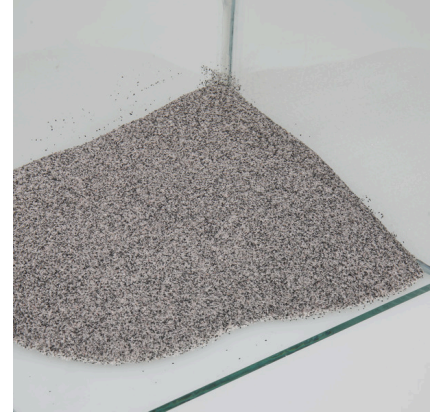

JBL Sansibar GREY

Akvaryumlar için gri zemin toprağı

Suitable for:   

- İnce, renklendirilmemiş kum zemin: Tatlı su ve tuzlu su akvaryumları ve sulu teraryumlar için zemin toprağı
- Canlı bitki gelişimi: İnce tane dağılımı ve sıkı kümelenmesi sayesinde döküntülerin ve diğer atıkların içeriye sızmasını önler
- Mukoza yaralanmalarını önler: İnce, yuvarlanmış doğal kum zeminde yaşayan balıkların hassas duyargalarını (bıyıklarını) korur Çöpçü balıkları ve çopra balıkları gibi zeminden beslenen balıklar için idealdir
- Balıklar, omurgasızlar ve bitkiler için son derece uygundur: Suya istenmeyen herhangi bir zararlı madde salmaz.
- Teslimat kapsamı: 1 torba Sansibar Grey. Tane büyüklüğü 0,2-0,6 mm. Zemin ısıtıcı kablolar için pek uygun değildir

JBL Sansibar GREY

Product information

İdeal zemin toprağı

Zemin toprağı akvaryum donanımının önemli bir parçasıdır, çünkü bir çok hayvan yemini zemini eşeleyerek arar. Bitkiler de zemin toprağına sağlam bir şekilde tutunmak ve kökleriyle buradan besin almak zorundadır. Eşinen balıklar mutlaka kenarları keskin/sivri olmayan bir zemin toprağına ihtiyaç duyar. Çok ince zemin toprağında düzgün bir su dolaşımı oluşamayacağından, zemin ısıtma sistemi yalnızca orta irilikte ile kaba arası zemin toprakları için önerilir.

Uygulama

Taşıma sırasında sürtünme nedeniyle oluşan parçacıkları gidermek için zemin toprağıni musluk suyu ile kısaca yıkayın. Zemin toprağı bitki gelişimini teşvik etmek için besiyerinin (JBL AquaBasis) üzerine döşenir (güçlü bitki kökleri için yaklaşık 6-8 cm kalınlığında).