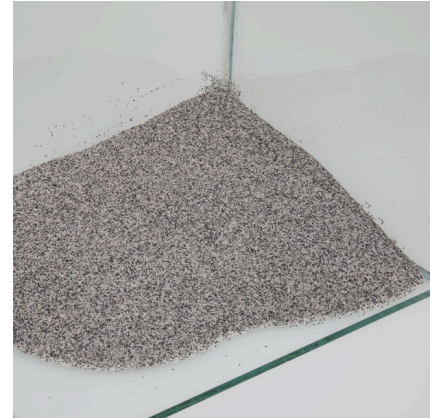

# JBL Sansibar GREY

Grijze bodemgrond voor aquaria

Geschikt voor:   

- Fijne, ongekleurde zandbodem: Bodemgrond voor zoet- en zoutwateraquaria en aquaterraria
- Vitale plantengroei: Verhindert indringen van molm en andere soorten afval door fijne korrelgrootte en dichte opslag
- Voorkomt beschadigingen aan de slijmhuud: Fijn, afgerond natuurzand ontziet de gevoelige tastdraden van bodemvissen. Ideaal voor bijvoorbeeld pantsermeervallen en modderkruipers.
- Optimaal voor vissen, ongewervelden en planten: Geen afgifte van ongewenste schadelijke stoffen aan het water.
- Inhoud: 1 zak Sansibar Grey. Korrelgrootte: 0,2 - 0,6 mm. Niet geschikt voor bodemverwarmingskabels

### Optimale bodemgrond

De bodemgrond is een belangrijk onderdeel bij het inrichten van een aquarium omdat veel dieren graven en in de bodem naar voedsel zoeken. Ook de planten moeten een stabiele houvast in de bodem vinden en met hun wortels voeding kunnen opnemen. Gravende vissen hebben een substraat nodig dat geen scherpe hoeken bevat. Een bodemverwarming is alleen aan te raden bij gemiddeld fijn tot grove bodemgrond omdat bij een heel fijne bodemgrond geen correcte watercirculatie kan ontstaan.