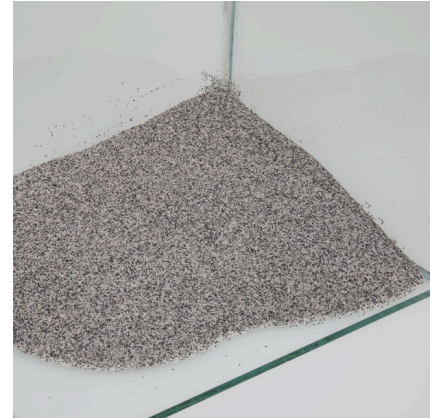

JBL Sansibar GREY

Šedý substrát pro akvária

Suitable for:   

- Jemný, nebarvený písek: Substrát pro sladkovodní a mořská akvária a akvaterária
- Zdravý růst rostlin: Zabraňuje absorpci prachu a dalších odpadních látek díky jemným zrnkům a těsnému uložení
- Zabraňuje poranění sliznic: Jemný, oblý přírodní písek je šetrný k citlivým vousům ryb, které se zdržují u dna. Ideální pro hrabavé živočichy, jako jsou pancéřníčkovití a mřenky.
- Ideální pro ryby, bezobratlé a rostliny: Bez uvolňování nežádoucích škodlivých látek do vody.
- Balení obsahuje: 1 sáček Sansibar Grey. Zrnitost 0,2-0,6 mm. Pro kabely k vytápění dna spíše nevhodné

JBL Sansibar GREY

Product information

Ideální substrát

Substrát je důležitou součástí zařízení akvárií, protože mnoho živočichů hrabě v půdě a hledá v ní potravu. Také rostliny v ní musí najít svou stabilitu, aby mohly z půdy přijímat živiny. Hrabající ryby potřebují nutně půdu, která nemá ostré hrany. Vytápění dna akvárií zase vyžaduje středně jemný až hrubý substrát, protože při velmi jemném substrátu není umožněna správná cirkulace vody.

Použití:

Substrát opláchněte pod vodou z vodovou, aby se z ní odstranil ořez vzniklý přepravou. Substrát nasypete na živnou půdu (JBL AquaBasis) (pro správný růst kořenů cca 6-8 cm).

Further information	
FAQ	✓
Blog	✓
Press	✓
Laboratory/calculator	✗
Worth reading	✓
Spare parts	✗
Video	✓
GarantiePlus	✗
Návod	✓
QR code	