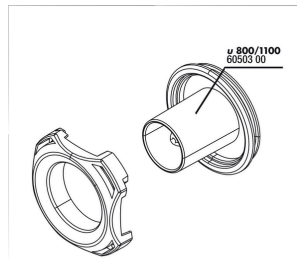

JBL ProFlow u2000

Spare parts

JBL PF t300/PC i30
rotor

JBL PF "u" kryt+
přípojka hadice