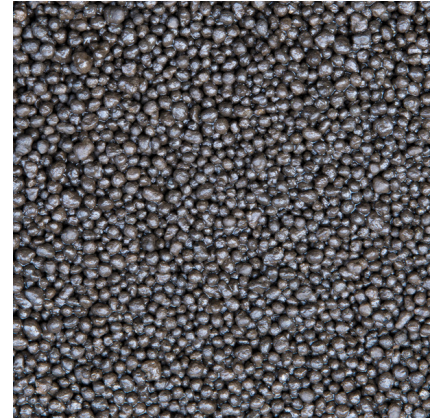

JBL PROSCAPE SHRIMPS SOIL BROWN

Substrat brun pour aquariums à crevettes

Préconisé pour : 

- Substrat sans nutriments additionnels pour aquariums à crevettes : sol spécial pour aquariums en aquascaping.
- L'effet adoucissant le rend particulièrement adapté aux crevettes et autres animaux privilégiant une eau non calcaire.
- Croissance vigoureuse des plantes : apport optimal d'oxygène et circulation dans le sol grâce à une granulométrie moyenne. Approvisionnement immédiat en nutriments et en minéraux.
- Paramètres d'eau tropicale : pH légèrement acide et faible dureté carbonatée. Réduit le KH, l'eau devient douce
- Compris dans la livraison : 1 sachet de ProScape ShrimpsSoil brun

Spécialement pour les aquariums à crevettes

Les ProScope Soils sont des sols techniques spécialement adaptés aux besoins des aquascapeurs. Les substrats ne sont pas inertes à l'eau, ils ont au contraire un effet adoucissant. Ils rendent l'eau moins dure et l'acidifient un peu pour que le pH passe à une plage légèrement acide. Les JBL Plant-Soils sont très riches en nutriments pour fournir immédiatement des substances nutritives et des minéraux aux plantes, alors que les ShrimpsSoils sont plus pauvres en nutriments, mais fournissent tout de même des substances nutritives aux plantes.