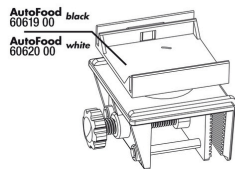

JBL AutoFood BLACK

Spare parts

JBL AutoFood Auger

JBL AutoFood Battery compartment lid