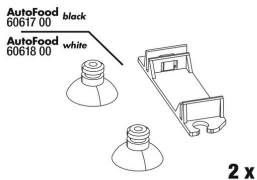

JBL AutoFood BLACK

Spare parts

JBL AutoFood Complete suction cup set, 2 шт