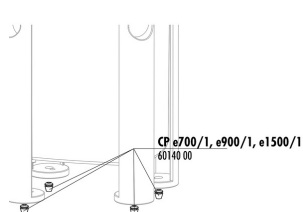

CP e700/1, e900/1, e1500/1
60140 00

JBL CP e4/7/9/1500/1,2
gum. podložka