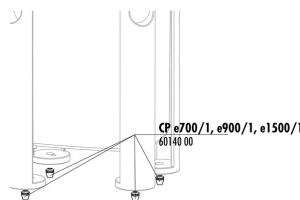

60143

JBL CP e Dichtung  
 Anschlussblock

JBL CP e Verteilerplatte

JBL CP e Dichtung  
 Pumpenkopf

CP e700/1, e900/1, e1500/1  
 60140 00

JBL CP e4/7/9/1500/1,2  
 Gummipuffer

JBL CP e Korbeinsatz  
 oben

JBL CP e Rotor-Set