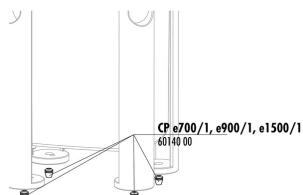

**JBL CP e Panel dolny
 Przycisk Start**

60143

**JBL CP e Uszczelka
 Blok przyłącza węża**

JBL CP e Płytki rozdzielające

**JBL CP e Uszczelka
 Głowica pompy**

CP e700/1, e900/1, e1500/1
 60140 00

**JBL CP e4/7/9/1500/1,2
 Gumowy bufor**