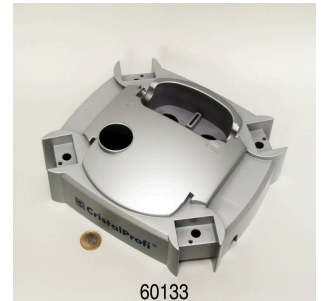

JBL CristalProfi e901 WHITE

Ersatzteile

**JBL CP
 e4/7/9/15/1900/1,2
 Schrauben PK**

**JBL CP e Bodenteil
 Startknopf**

**JBL CP e Dichtung
 Anschlussblock**

**JBL CP e Abdeckung
 Pumpenkopf**

JBL CP e Verteilerplatte