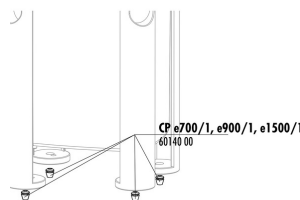

**JBL CP e4/7/9/1500/1,2
Gummipuffer**