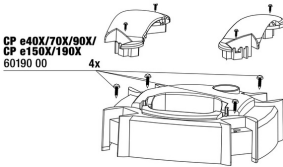

JBL CristalProfi e901 WHITE

Ersatzteile