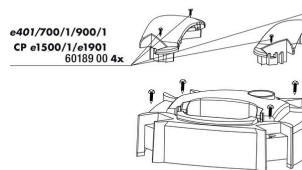

JBL CP e Startknopf+ Überwurfmutter WHITE

WHITE EDITION

JBL CP e Schlauchanschlussblock WHITE

JBL CP e Filterbehälter WHITE

JBL CP e Pumpenkopf WHITE

JBL CP e4/7/9/15/1900/1,2 Schrauben Griff

60119

JBL CP e Korbeinsatz Standard