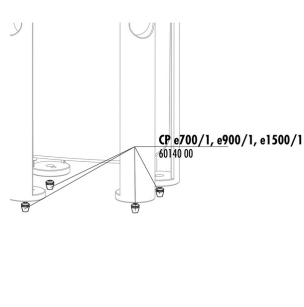

JBL CP e4/7/9/1500/1,2 rubber pads