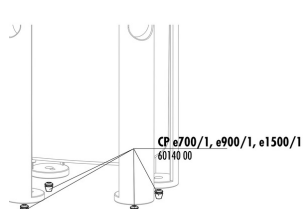

**JBL CP e Panel dolny
 Przycisk Start**

**JBL CP e Uszczelka
 Blok przyłącza węża**

**JBL CP e Pokrywa
 głowicy pompy**

**JBL CP e Płytką
 rozdzielającą**

**JBL CP e Uszczelka
 Głowica pompy**

**JBL CP e4/7/9/1500/1,2
 Gumowy bufor**