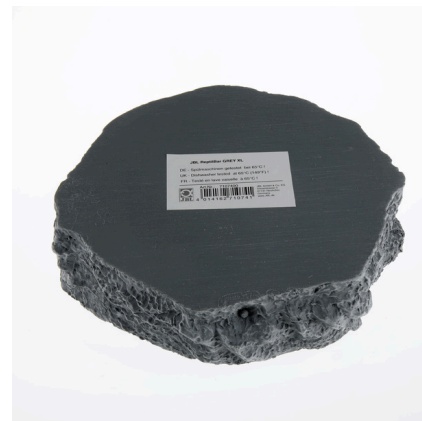

JBL ReptilBar GREY

Кормушка, поилка и купалка для обитателей террариума

Suitable for:  

- Индивидуальное оформление террариума: кормушка-поилка под камень для корма, воды или купания.
- Не содержит токсины: окрашенная смола не выделяет загрязняющих веществ, легкой чистится и дезинфицируется: проверена в посудомоечной машине при 65 градусах
- Благодаря лесенке кормовые животные не утонут, тяжёлая конструкция случайно не опрокинется
- ReptilBar - кормушка-поилка для террариума: выпускается различных цветов и размеров
- В комплекте: кормушка, поилка и купалка для обитателей террариума ReptilBar

JBL ReptilBar GREY

Accessories

JBL TerraGel
Водный гель для
terrариумных животных

JBL ReptilBar GREY

Product information

Функциональность и декор

Кормушка-поилка ReptilBar служит для индивидуального оформления террариума. Она обеспечивает функциональность и украшает. Ёмкость можно использовать в качестве кормушки, поилки или купалки.

Безопасно для питомцев

Кормушка-поилка JBL ReptilBar изготовлена из нетоксичной твёрдой цветной смолы. Она не выделяет никаких вредных веществ. Ёмкость тяжёлая и устойчивая, не опрокинется случайно. Благодаря небольшой лесенке не утонет питомец, нечаянно упавший в поилку. Кормушку-поилку ReptilBar выпускают различного цвета и размера. Она испытана в посудомоечной машине при температуре 65 градусов.