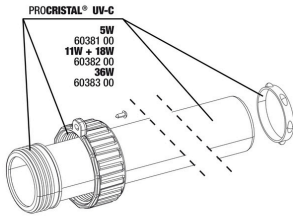

PROCRISTAL® UV-C
5W
60381 00
11W + 18W
60382 00
36W
60383 00

JBL PC UV-C kuvars cam piston seti