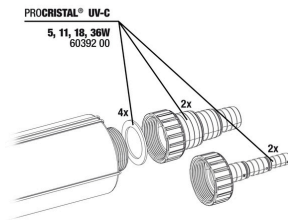

PROCRISTAL® UV-C
5, 11, 18, 36W
60392 00