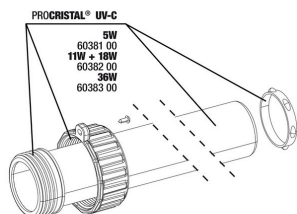

## Piezas de repuesto

**JBL Vorstecker UK für alle Rundstecker**

**Unidad eléctrica JBL PC UV-C**

**Juego de juntas JBL PC UV-C 5,11,18,36 W**

**Kit protector de lámparas JBL PC UV-C**

**Set cil. cristal cuarzo JBL PC UV-C**