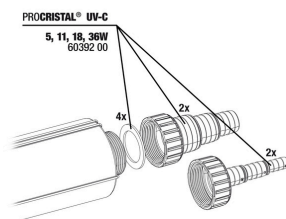

**Soporte JBL PC UV-C 5,11,18,36 W**

**Set de carcasa JBL PC UV-C 36 W, 4 piezas**

**Set rev.cristal+reflector JBL PC UV-C**

**Juntas para racores JBL PC UV-C**

**Set de racores JBL PC UV-C**