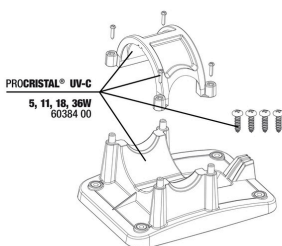

**Soporte JBL PC UV-C 5,11,18,36 W**

**Set de carcasa JBL PC UV-C 36 W, 4 piezas**

**Set rev.cristal+reflector JBL PC UV-C**

**Juntas para racores JBL PC UV-C**

**Set de racores JBL PC UV-C**