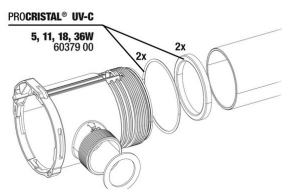

## Piezas de repuesto

**JBL Vorstecker UK für alle Rundstecker**

**Unidad eléctrica JBL PC UV-C**

**Juego de juntas JBL PC UV-C 5,11,18,36 W**

**Kit protector de lámparas JBL PC UV-C**

**Set cil. cristal cuarzo JBL PC UV-C**