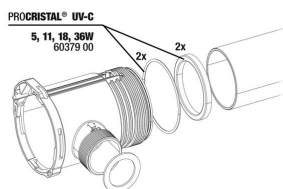

JBL PROCRISTAL UV-C QuickConnect
 Pour relier deux stériliseurs JBL ProCristal UV-C

JBL ProCristal UV-C / ElbowConnect
 Coude 90° pour appareils JBL ProCristal UV-C

JBL PROCRISTAL UV-C 36 W

Pièces détachées

JBL cheville UK pour tous les connecteurs ronds

JBL PC UV-C Unité électrique

JBL PC UV-C 5,11,18,36 W Kit joints

JBL PC UV-C 5,11,18,36 W Kit protection lampe

JBL ProCristal UV-C Kit tube verre quartz

JBL PC UV-C 5,11,18,36 W Fixation