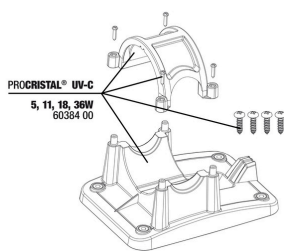

JBL cheville UK pour tous les connecteurs ronds

JBL PC UV-C Unité électrique

JBL PC UV-C 5,11,18,36 W Kit joints

JBL PC UV-C 5,11,18,36 W Kit protection lampe

JBL ProCristal UV-C Kit tube verre quartz

JBL PC UV-C 5,11,18,36 W Fixation