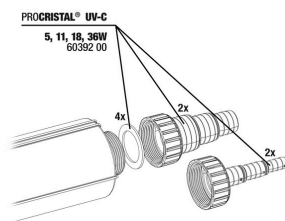

JBL PROCRISTAL UV-C 36 W

Pièces détachées

JBL PC UV-C Unité électrique

JBL PC UV-C 5,11,18,36 W Kit protection lampe

JBL ProCristal UV-C Kit tube verre quartz

JBL PC UV-C 36 W Kit boîtier (4 pièces)