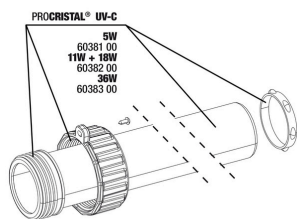

JBL cheville UK pour tous les connecteurs ronds

JBL PC UV-C Unité électrique

JBL PC UV-C 5,11,18,36 W Kit joints

JBL PC UV-C 5,11,18,36 W Kit protection lampe

JBL ProCristal UV-C Kit tube verre quartz

JBL PC UV-C 5,11,18,36 W Fixation