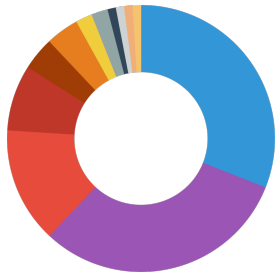

Zusammensetzung

Maismehl	
Weizenmehl	
Lachsmehl	
Sojamehl	
Reismehl	
Weizenkeime	
Garnelenmehl	
Spinat	
Spirulina	
Hefeextrakt	
Apfelextrakt	
Grünmehl	

Zusatzstoffe

Farbstoffe
Lebensmittelfarbstoff Tartrazin E 102
Lebensmittelfarbstoff rot E124
Lebensmittelfarbstoff Patentblau E 131

Vitamine, Provitamine und andere chemisch definierte Stoffe mit ähnlicher Wirkung (pro 1000 g)	
Vitamin A	25000 I. E.
Vitamin E	300 mg
Vitamin C(stabil)	200 mg