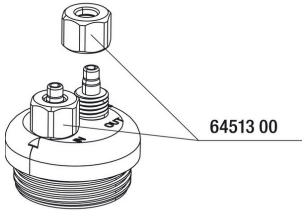

JBL PROFLORA Taifun P
Mini-dyfuzor CO2 do akwariów
słodkowodnych Nano

JBL PROFLORA SafeStop

Accessories

JBL PROFLORA T3

Specjalny wąż do instalacji CO2
do akwariów

JBL PROFLORA SafeStop

 Spare parts

**JBL Nakrętka
nasadowa Powietrze/
CO2-Wąż**