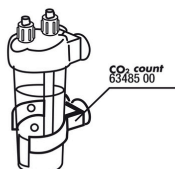

JBL PROFLORA Taifun S
 Rozšířitelný CO₂ difuzor pro
 malá akvária

JBL PROFLORA u504

Accessories

JBL PROFLORA Taifun P

Mini-CO2-difuzor pro nano-
sladkovodní akvária

JBL PROFLORA u504

Spare parts

JBL ProFlora "u" ploché těsnění