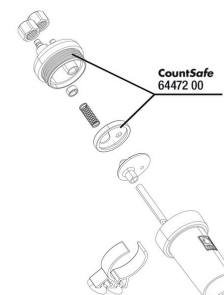

JBL CO2 počítadlo/
perm. test přísavka+
svorka

JBL převlečná matice
hadice vzduch/CO2

JBL pružina+těsnění
CO2 CountSafe

JBL přídržná deska CO2
CountSafe

JBL sada držáků CO2
CountSafe

JBL ProFlora "u" O
kroužek těsnění