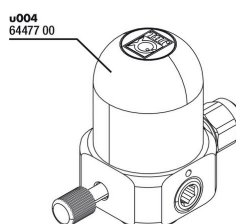

JBL ProFlora u504
omezovač tlaku u004