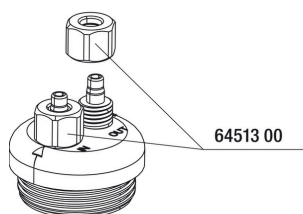

JBL CO2 počítadlo/
perm. test přísavka+
svorka

JBL převlečná matice
hadice vzduch/CO2

JBL pružina+těsnění
CO2 CountSafe

JBL přídržná deska CO2
CountSafe

JBL sada držáků CO2
CountSafe

JBL ProFlora "u" O
kroužek těsnění