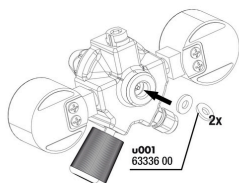

JBL PROFLORA u504

Spare parts

JBL ProFlora "u" ploché těsnění