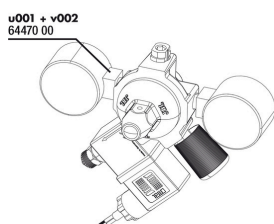

JBL PROFLORA u504

Spare parts

JBL ProFlora "u" ploché těsnění

JBL CO2 počítadlo/
perm. test přísavka+
svorka

JBL převlečná matice
hadice vzduch/CO2

JBL pružina+těsnění
CO2 CountSafe

JBL přídržná deska CO2
CountSafe

JBL sada držáků CO2
CountSafe

JBL ProFlora u504
omezovač tlaku u004

JBL ProFlora inbusový
klíč 6 mm