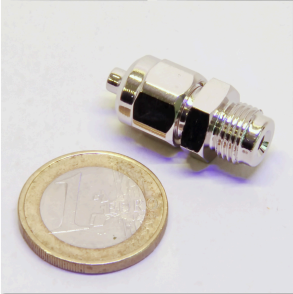

JBL těsnící podložka
CO2 Count safe

JBL CO2 permanentní
barevné karty

JBL ProFlora u001+
v002

JBL ProFlora u504
omezovač tlaku u004

JBL ProFlora inbusový
klíč 6 mm

JBL PROFLORA u504

Spare parts

JBL hadice šroubovací
4/6 omezovač tlaku