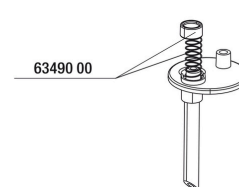

JBL pružina+těsnění
CO2 CountSafe