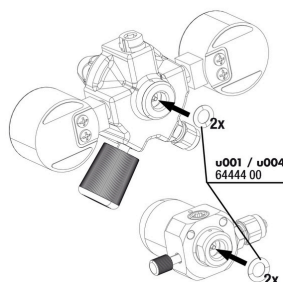

JBL CO2 počítadlo/
perm. test přísavka+
svorka

JBL převlečná matice
hadice vzduch/CO2

JBL pružina+těsnění
CO2 CountSafe

JBL přídržná deska CO2
CountSafe

JBL sada držáků CO2
CountSafe

JBL ProFlora "u" O
kroužek těsnění