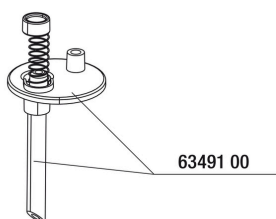

JBL přídržná deska CO2
CountSafe