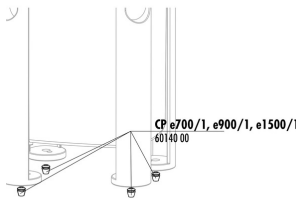

JBL CP e Dichtung
Anschlussblock

60135

JBL CP e Griff
Pumpenkopf

60133

JBL CP e Abdeckung
Pumpenkopf

JBL CP e Dichtung
Pumpenkopf

JBL CP e4/7/9/1500/1,2
Gummipuffer

JBL CP e Filterbehälter