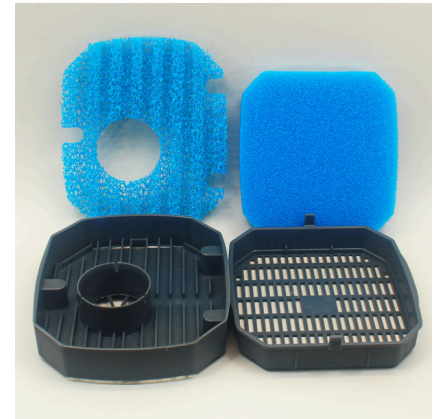

## JBL CRISTALPROFI COMBIFILTER Basket II

Postéquipement panier filtrant pour CristalProfi ext.

Préconisé pour :   

- Panier de filtration supérieur optimisé, avec 100 % de surface de préfiltration en plus. Matériel filtrant inclus.
- Retirer l'ancien panier de filtration et installer le nouveau à sa place.
- Optimise la préfiltration des filtres CristalProfi e 401, 701, 901, 1501 et 1901, qui deviennent alors techniquement identiques aux JBL 402, 702, etc.
- Panier de filtration ingénieux, en 2 parties. Le bas amovible contient une post-filtration de 35 ppi (fine). Le panier du haut contient une plaque de préfiltration d'une seule pièce d'une surface 100 % supérieure, avec une porosité de 15 ppi.
- Contenu : panier de filtration 2 pièces (séparables au niveau du clip), avec plaques de mousse filtrante fine et grossière.

Les préfiltres ont pour tâche d'épurer les saletés grossières aspirées dans le filtre de manière à ne pas obstruer le matériel filtrant suivant. Mais, étant donné que dans le pire des cas, la saleté grossière peut boucher rapidement les préfiltres, JBL a conçu ce panier de filtration. Au lieu de contenir deux plaques de mousse filtrante plus petites situées à l'extérieur, il contient maintenant une grande plaque de préfiltration d'une seule pièce, dont la surface est au moins double des précédentes.