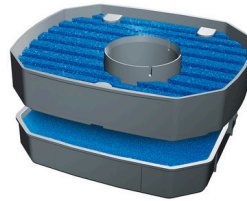

## JBL CRISTALPROFI COMBIFILTER Basket II

Postéquipement panier filtrant pour CristalProfi ext.

Préconisé pour :   

- Panier de filtration supérieur optimisé, avec 100 % de surface de préfiltration en plus. Matériel filtrant inclus.
- Retirer l'ancien panier de filtration et installer le nouveau à sa place.
- Optimise la préfiltration des filtres CristalProfi e 401, 701, 901, 1501 et 1901, qui deviennent alors techniquement identiques aux JBL 402, 702, etc.
- Panier de filtration ingénieux, en 2 parties. Le bas amovible contient une post-filtration de 35 ppi (fine). Le panier du haut contient une plaque de préfiltration d'une seule pièce d'une surface 100 % supérieure, avec une porosité de 15 ppi.
- Contenu : panier de filtration 2 pièces (séparables au niveau du clip), avec plaques de mousse filtrante fine et grossière.

Les préfiltres ont pour tâche d'épurer les saletés grossières aspirées dans le filtre de manière à ne pas obstruer le matériel filtrant suivant. Mais, étant donné que dans le pire des cas, la saleté grossière peut boucher rapidement les préfiltres, JBL a conçu ce panier de filtration. Au lieu de contenir deux plaques de mousse filtrante plus petites situées à l'extérieur, il contient maintenant une grande plaque de préfiltration d'une seule pièce, dont la surface est au moins double des précédentes.