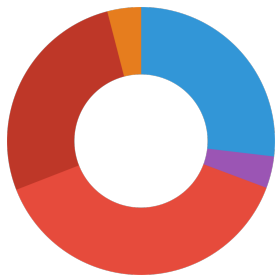

JBL Herbil

Tipo de alimento	Pellets
Tipo de subproducto	Alimento completo para tortugas terrestres
Dosificación	Los animales jóvenes en crecimiento deberían recibir varias veces al día tanta cantidad de JBL Herbil como consuman en poco tiempo. A los animales adultos les basta con que se les dé de comer 4-5 veces a la semana

Componentes analíticos

Proteína bruta	14 %
Contenido en grasas	2 %
Fibra bruta	20 %
Ceniza bruta	14 %
Calcio	2.1 %