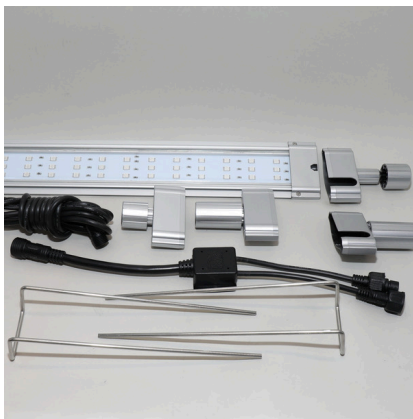

JBL LED SOLAR EFFECT

LED efektní světlo jako doplněk k JBL LED SOLAR NATUR

Suitable for: 

- Speciální světlo s RGB LED pro vytváření barevných efektů, ideální jako náhrada za druhou, barevnou zářivku (T5 nebo T8)
- Jednoduše připojte k přiloženému kabelovému rozbočovači JBL LED SOLAR NATUR a ovládejte jeho dálkovým ovládáním.
- Umožňuje barevně dramatické simulace východu a západu slunce, a také počasí, jako je bouřka nebo období dešťů
- RGB LED vytváří červenou, zelenou, modrou barvu a smíšené barvy, individuálně volitelně na dálkové ovládání JBL LED SOLAR NATUR, stmívací v 7 stupních, efekty rozšířitelné o ovládání pomocí mobilního telefonu s aplikací JBL LED SOLAR CONTROL App
- Obsahuje: LED efektní světlo, vodotěsné (IP67), kabelový rozbočovač, držák pro nasazení a koncové krytky pro montáž na objímky (T5 & T8). Záruka 2 (+2 roky při registraci produktu)

Obsahuje světlo v požadované délce, 2,5 m kabel ke světlu. Toto světlo nevyžaduje vlastní síťový adaptér ani infračervený přijímač, pouze ho připojíte do druhé přípojky k vašemu JBL LED SOLAR NATUR. Pokud budete chtít JBL LED SOLAR NATUR provozovat s vaším JBL LED SOLAR CONTROL, dosáhnete připojením JBL LED SOLAR EFFECT pro ovládání světla ještě přirozenějších světelných efektů: Východ a západ slunce jsou podloženy optimálním červeným tónem, bouřka je barevnější a také data pro biotop lze nastavit ještě přesněji.